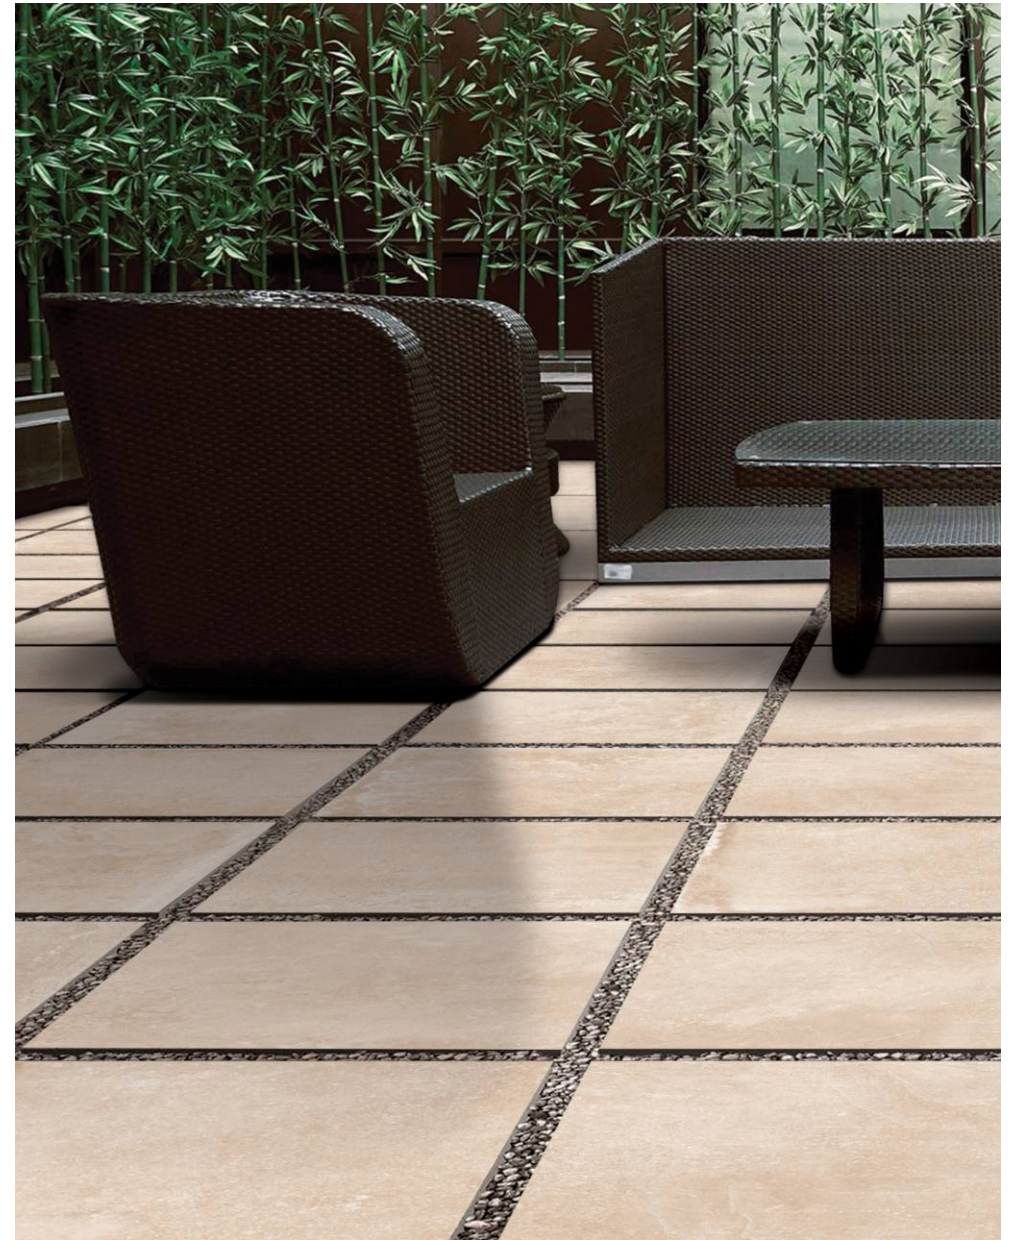

Cemento Crema (600 X 600 mm)

Premium 20mm Porcelian Paver

Cemento Crema (600 X 900 mm)

20
mm
THICKNESS

INDiART

CERAMIC

Lavastone Beige

600 x 900 mm