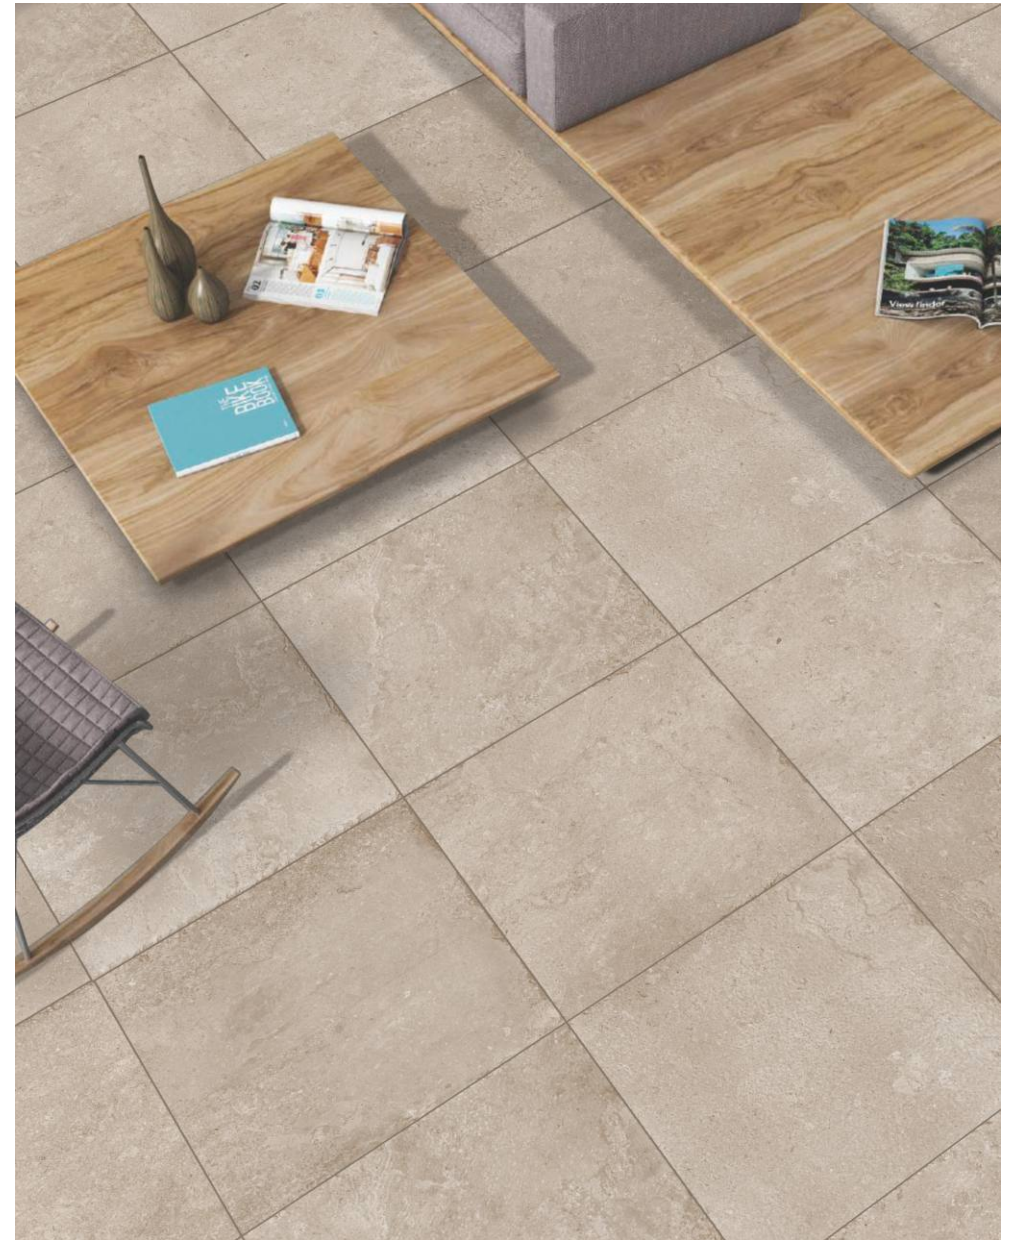

INDiART

CERAMIC

Desert Beige

600 x 900 mm

600 x 600 mm

Desert Beige (600 X 600 mm)

Premium 20mm Porcelian Paver

Desert Beige (600 X 900 mm)