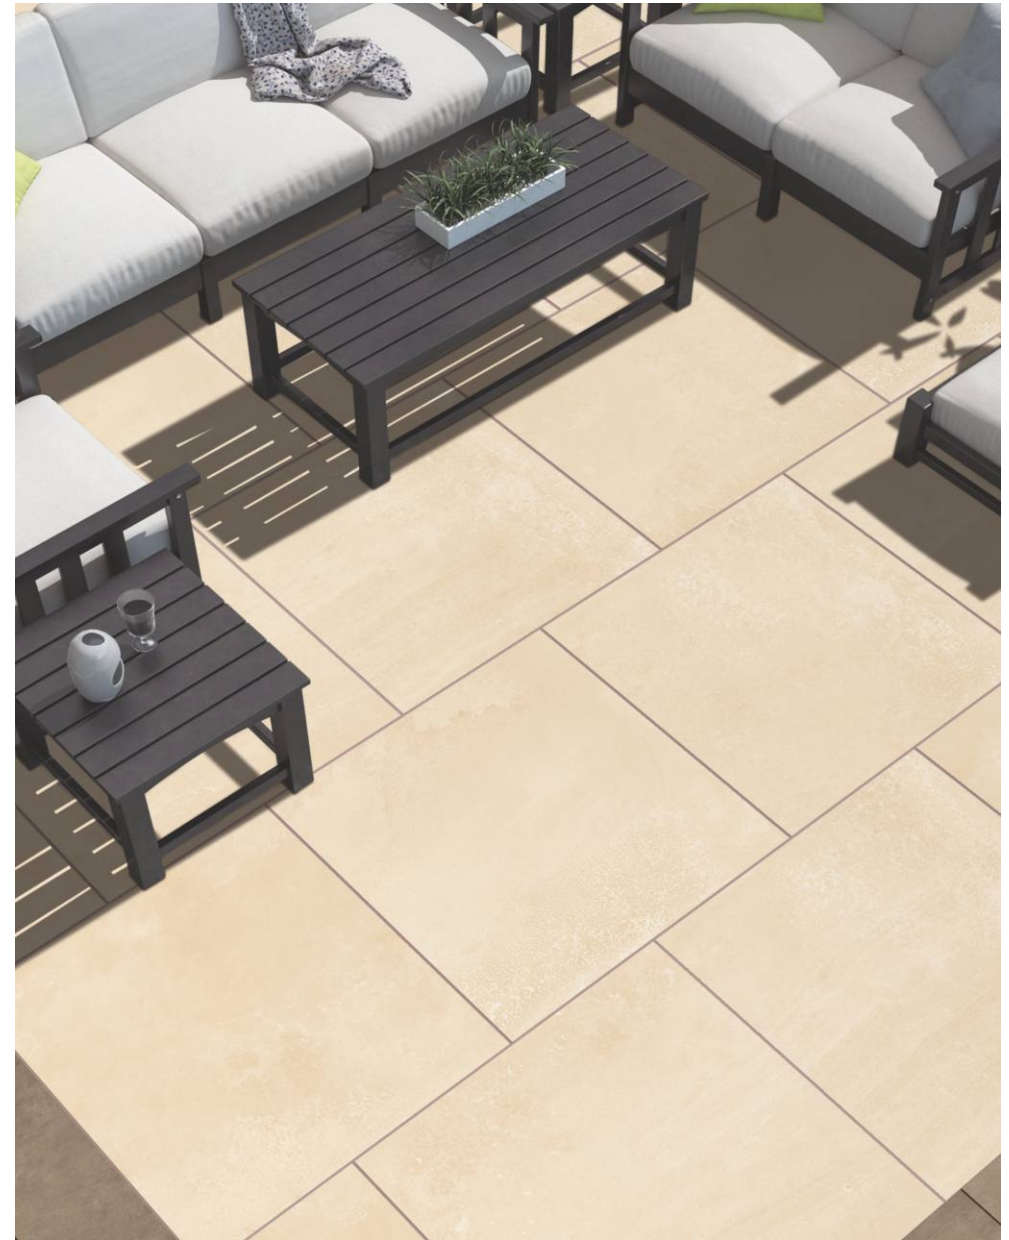

20
mm
THICKNESS

INDiART

CERAMIC

Breccia Crema

600 x 900 mm

600 x 600 mm

Breccia Crema (600 X 600 mm)

Premium 20mm Porcelian Paver