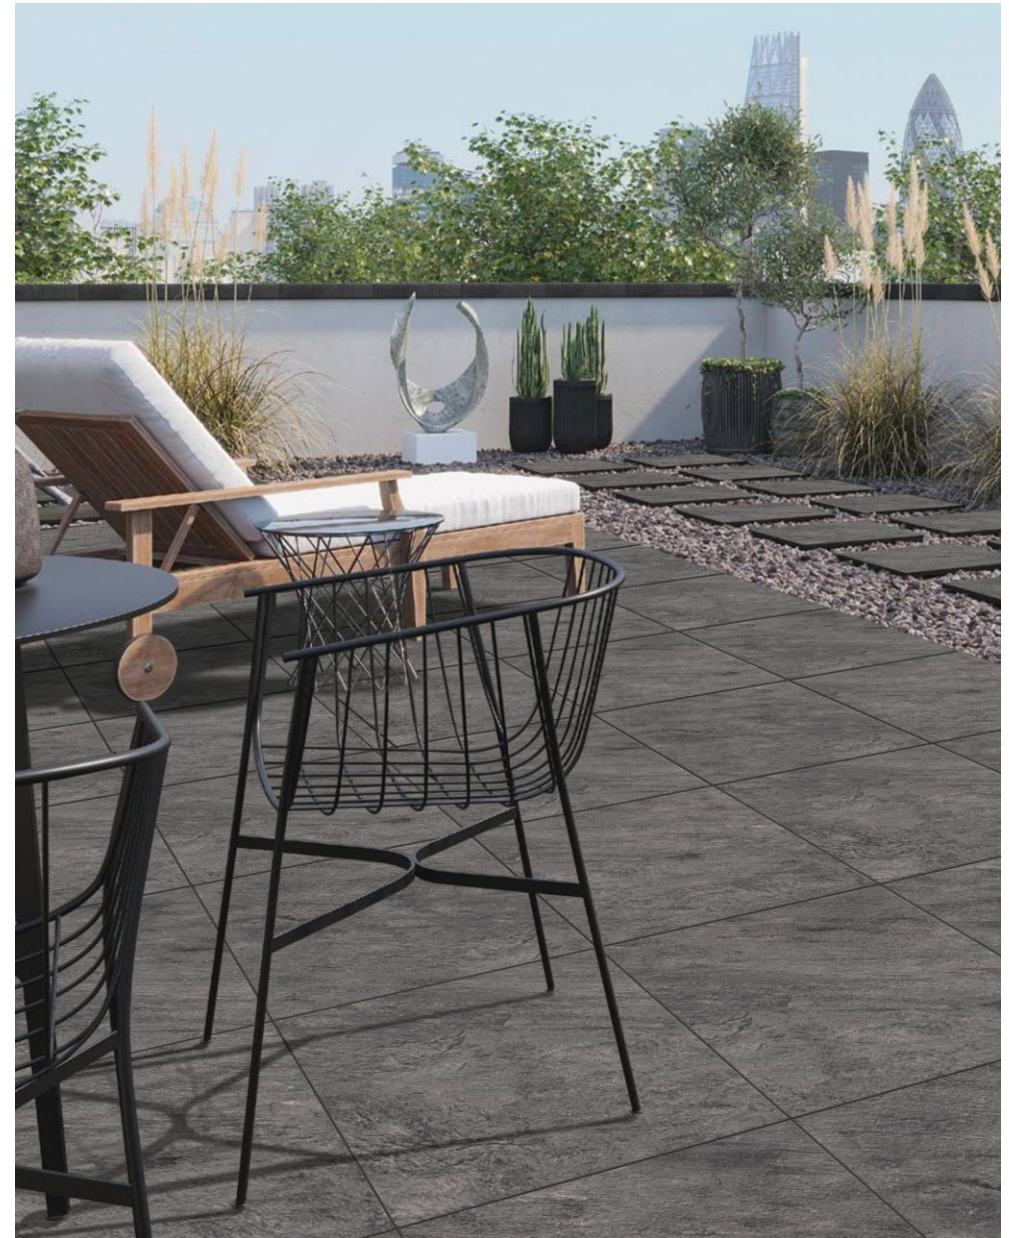

Lavastone Black (600 X 600 mm)

Premium 20mm Porcelain Paver