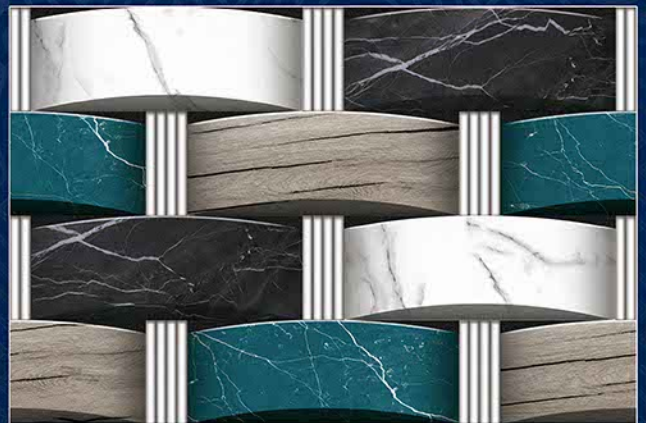

8630 (Glossy/Matt)