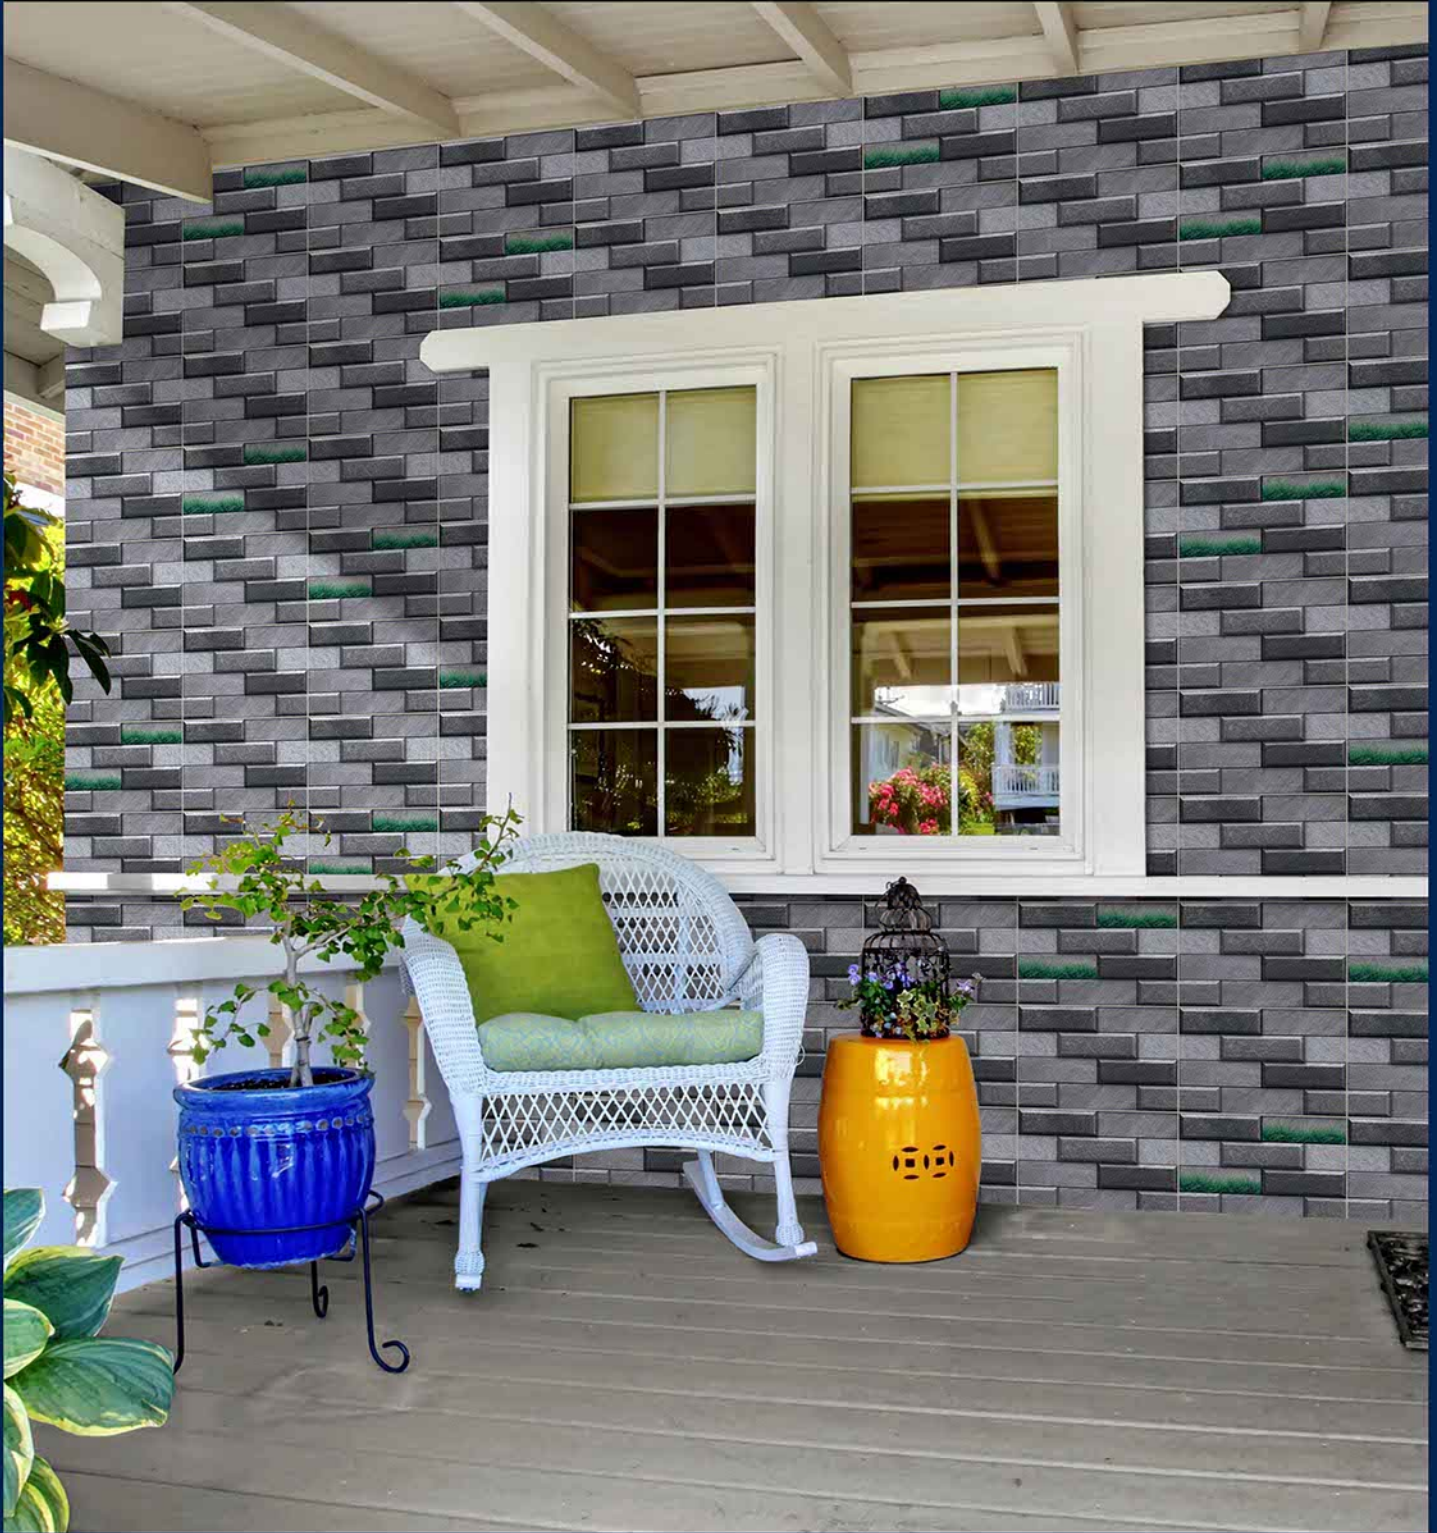

Exclusive Range
In Digital Wall Tiles

10" x 15"
DIGITAL
WALL TILES

8501 (Glossy/Matt)

8502 (Glossy/Matt)

8503 (Glossy/Matt)

8504 (Glossy/Matt)

8505 (Glossy/Matt)

8506 (Glossy/Matt)